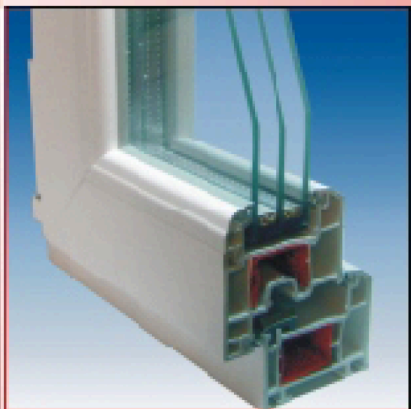

# 10 ПРЕИМУЩЕСТВ **SCHTERN** 70 - 3

- Благодаря температурному гляцеванию профиль имеет зеркальную поверхность, устойчивую к загрязнению и впитыванию микрочастиц пыли.
- Стабильное 3-х камерное исполнение для наиболее широкого покрытия потребностей частного и объектного рынков в сегменте 70 мм, со значением коэффициента теплоизоляции:  $R^0_{np} = 0,7 \text{ м}^2\text{С/Вт}$ .
- Взломобезопасность: установка усиленных приборов запираения благодаря смещению оси приборного паза на 13 мм.
- Воздухо- и водонепроницаемость: надежная защита от сквозняков, пыли и воды благодаря двум контурам уплотнений.
- Армирующие усилители из оцинкованной стали обеспечивают жесткость конструкции с большим запасом прочности.
- Возможность установки стеклопакетов шириной до 36 мм.
- Белый уплотнитель в окне перестает быть «картинкой в рамке», он делает переход от интерьера к пейзажу более мягким для взгляда.
- Скрытые дренажные (водоотливные) отверстия отсутствуют на лицевой стороне рамы, что сохраняет эстетический вид окна.
- Фигурные штапики скругленными краями придают элегантный дизайн окну.
- Увеличенная высота защемления стеклопакета штапиком значительно снижает «краевой эффект», то есть образование конденсата по всему периметру стеклопакета.

**SCHTERN**

НЕМЕЦКОЕ КАЧЕСТВО

ПРОФИЛЬНЫЕ

СИСТЕМЫ

**SCHTERN**

**Schtern 70 - 3**

трехкамерный профиль

**Ширина профиля:** 70 мм  
**Количество камер:** 3  
**Ширина стеклопакета:** 24 и 36 мм  
**Цвет и материал уплотнителя:** бело-серый  
**Сопротивление теплопередаче:** 0.70 м<sup>2</sup>С/Вт